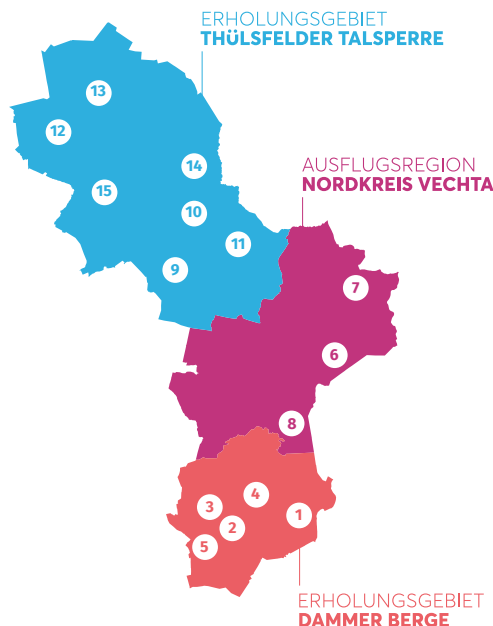

Wir wünschen Ihnen viel Vergnügen!

OM ERHOLUNGSGEBIET DAMMER BERGE

DAMME

- 1 **Rosengarten Austing** · Angela gr. Austing · Zum alten Berge 7 · 49401 Damme · Eintritt: 3,00 € p.P. (wird für den guten Zweck gespendet) · Führungen: auf Nachfrage · Weiteres: Betonarbeiten von Petra Imwalle, Korbflechten von Meike Naughton, Spielmöglichkeiten für Kinder
- 2 **Baumschulgarten Enneking** · Stephan Enneking, Vördener Straße 42a · 49401 Damme · Eintritt: frei

HOLDORF

- 3 **Rundweg „Baum und Natur“** · Wasserwerk Holdorf · Am Wasserwerk 35 · 49451 Holdorf · Eintritt: frei

- 4 **Naturlehrpfad am Mühlenbach** · Thomas Wagner · Grandorfer Straße 6-8 · 49451 Holdorf · Eintritt: freiwillige Spende · Führung: 10.00 Uhr (Dauer: ca. 2 Stunden), Vorstellung verschiedener Projekte, wie Streuobstwiese mit vielen alten Obstsorten, Hirschkäfermeiler und Trockenmauer mit Eidechsenburg und Sandarium